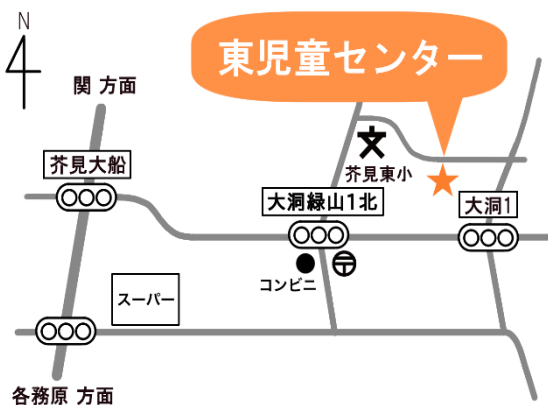

場所

東児童センター 遊戯室

内容

絵本や紙芝居の読み聞かせ、手あそび

対象

乳幼児親子

お気軽に
ご参加ください

申込み

不要

お問い合わせ

058-241-2723

HP

Instagram

フォロー&いいね!
お願いします♪

お車でお越しの際は、東児童センターの西側の駐車場をご利用ください